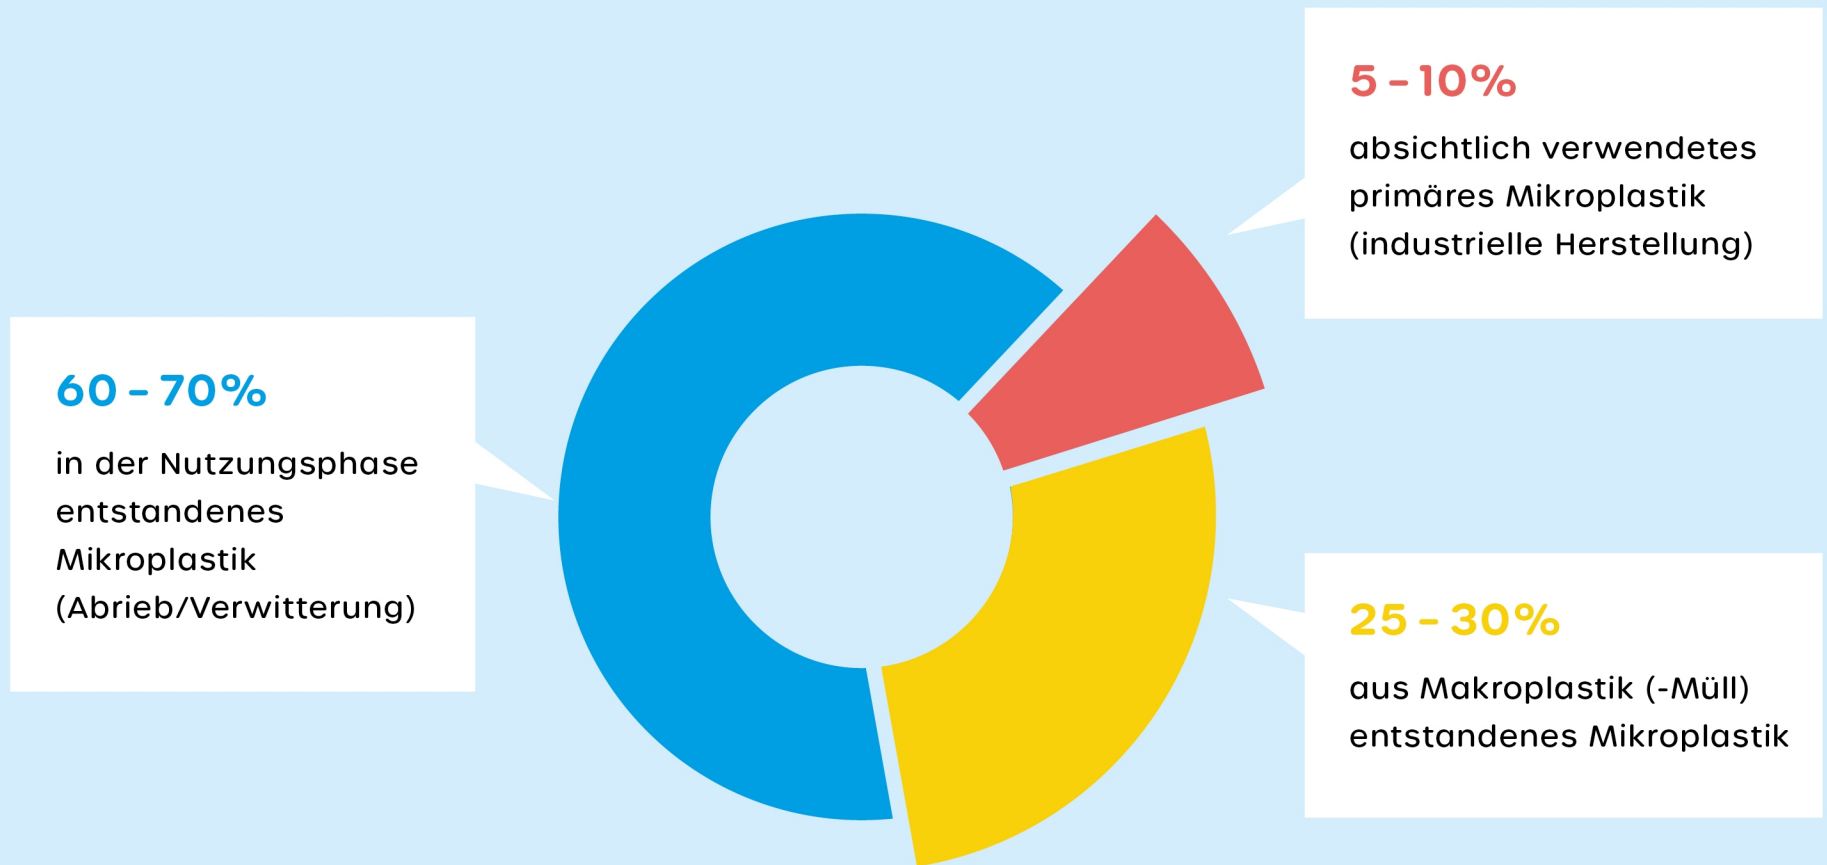

MIKROPLASTIKARTEN UND DEREN VERTEILUNG

(Werte für Deutschland)

In Deutschland wird die Gesamtemission von Mikroplastik auf rund **330.000 Tonnen / Jahr** geschätzt.